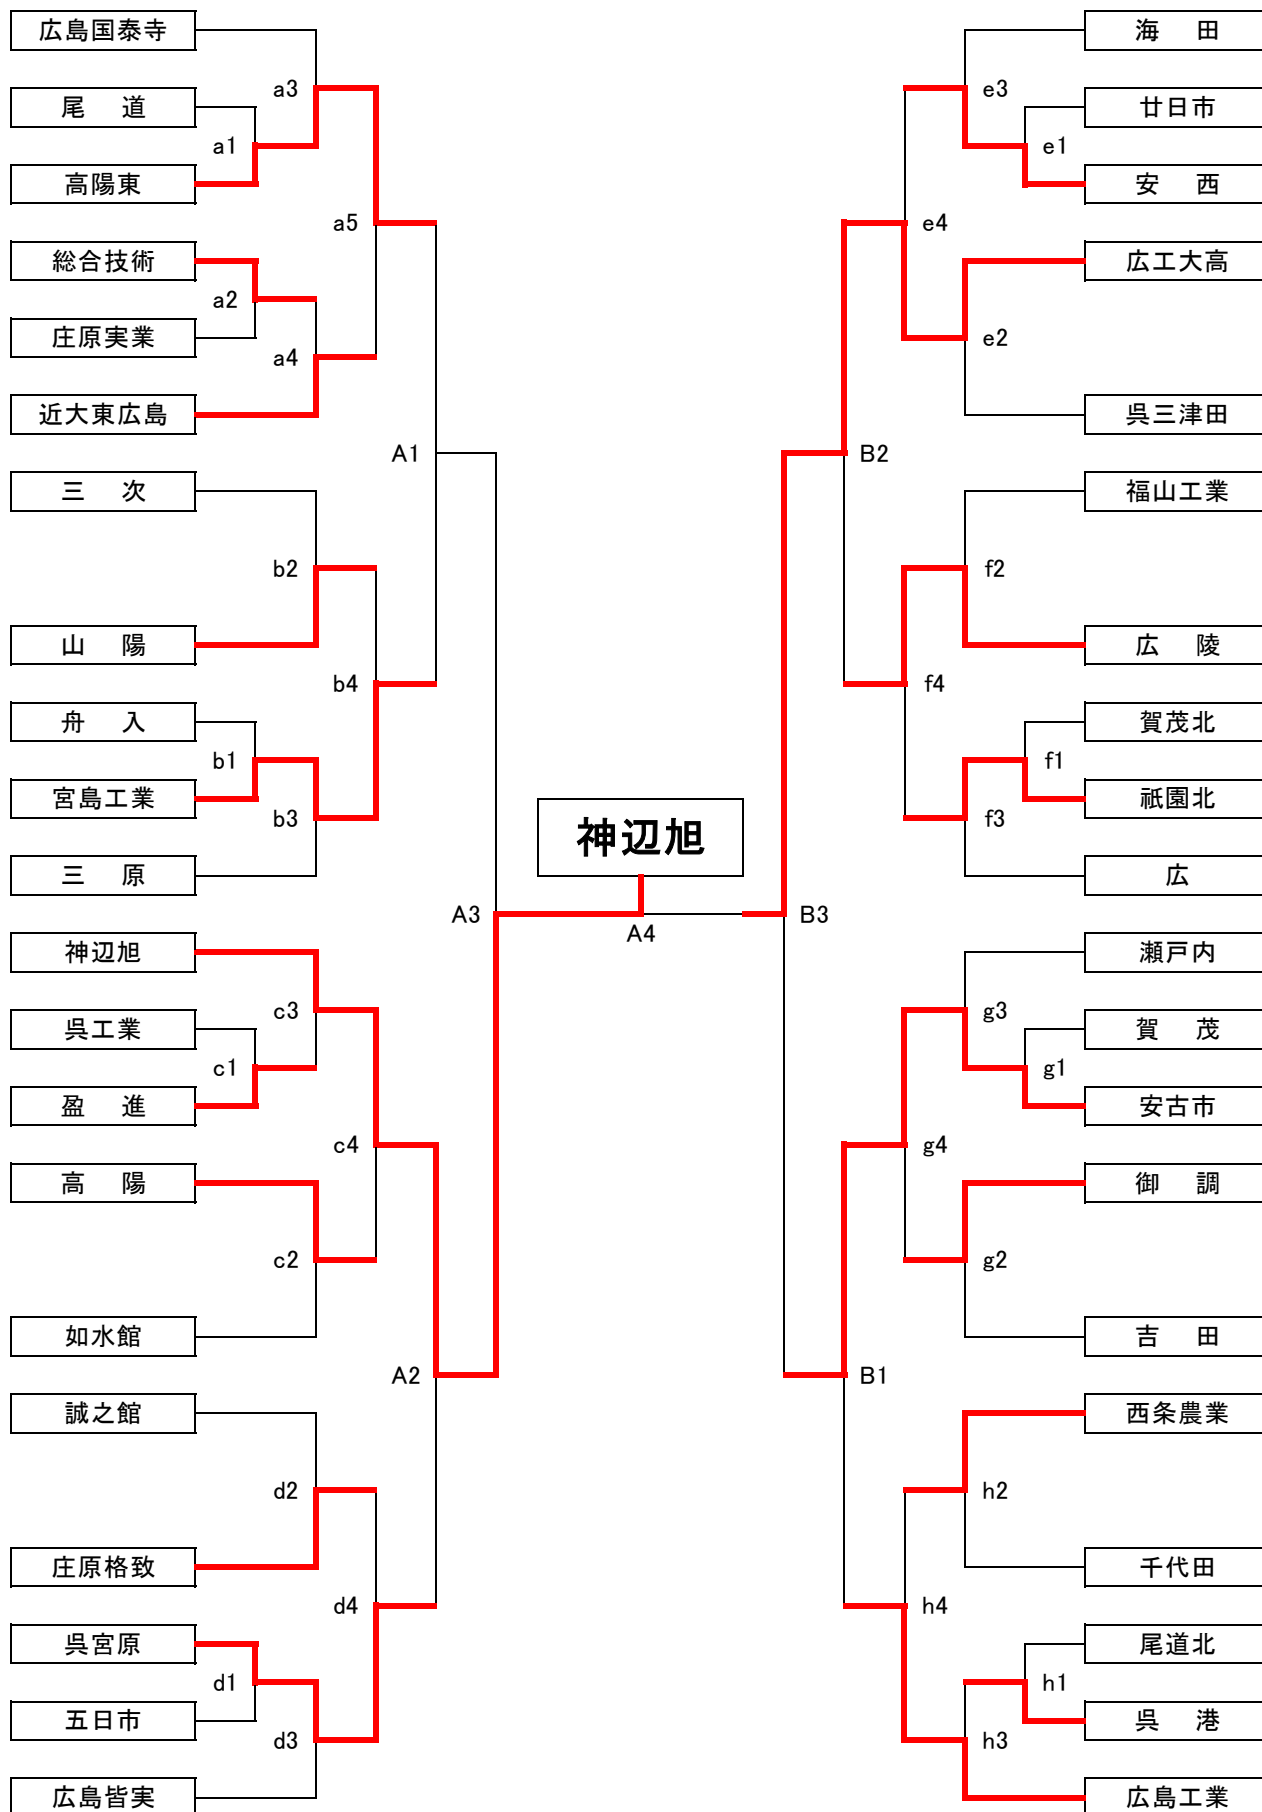

# 平成27年度 県知事杯バレーボール大会 男子試合結果

a1

高陽東	2	25 - 22 25 - 21	0	尾道
-----	---	--------------------	---	----

a2

総合技術	2	25 - 18 25 - 17	0	庄原実業
------	---	--------------------	---	------

a3

高陽東	2	25 - 13 25 - 7	0	広島国泰寺
-----	---	-------------------	---	-------